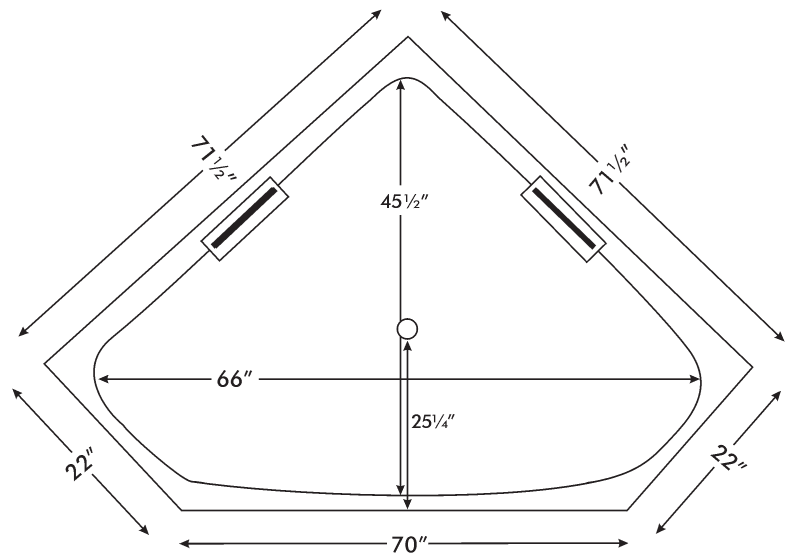

Corner Classic

71½ x 71½ x 20

1086 Highway 293
Cartersville, Georgia 30121
770-974-6974, fax 770-974-1048
www.jetstreamwhirlpools.com