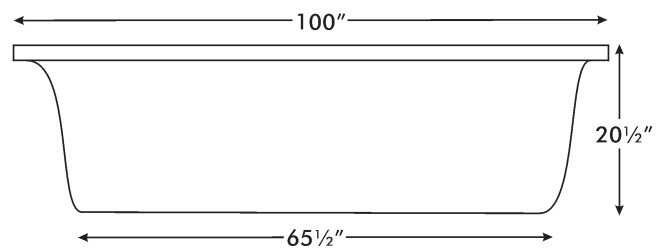

Corner Classic

71½ x 71½ x 20

1086 Highway 293
Cartersville, Georgia 30121
770-974-6974, fax 770-974-1048
www.jetstreamwhirlpools.com