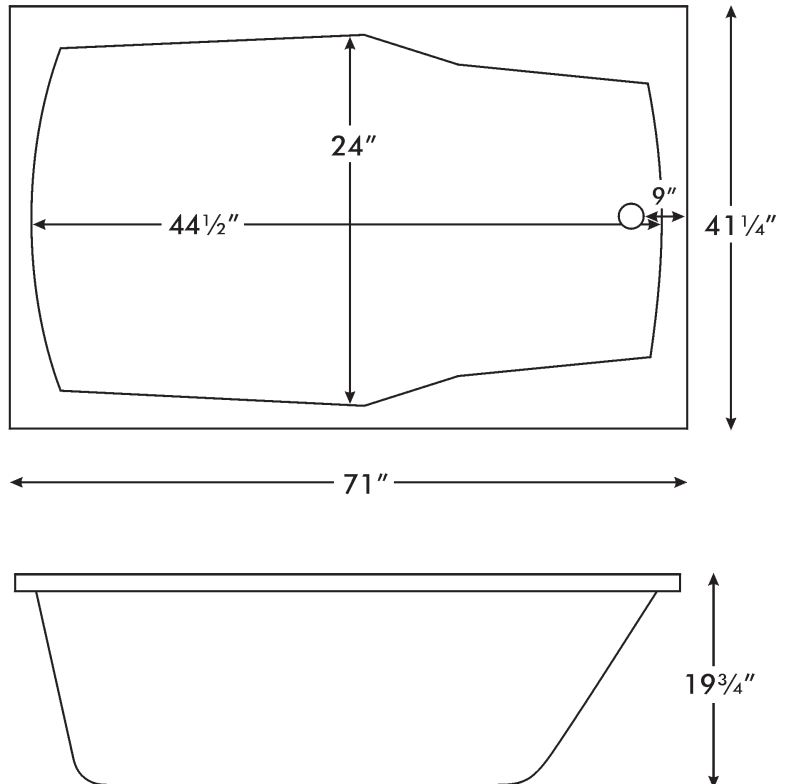

# St. Croix

71 x 41 1/4 x 19 3/4

1086 Highway 293  
Cartersville, Georgia 30121  
770-974-6974, fax 770-974-1048  
[www.jetstreamwhirlpools.com](http://www.jetstreamwhirlpools.com)