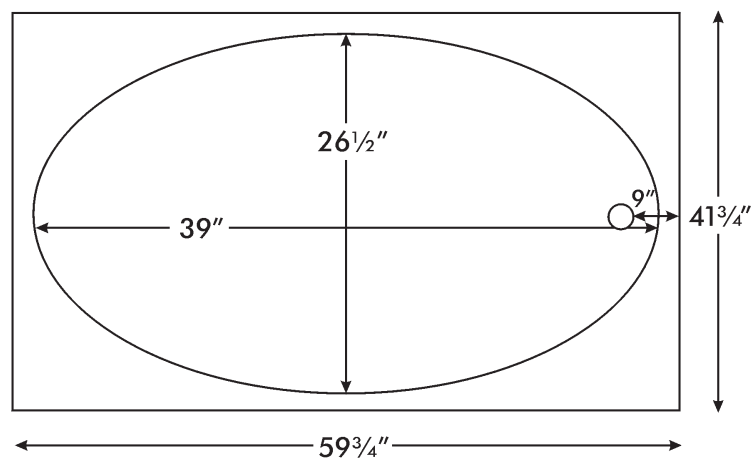

J-8 Bimini

5' Oval

59³/₄ x 41³/₄ x 21

1086 Highway 293
Cartersville, Georgia 30121
770-974-6974, fax 770-974-1048
www.jetstreamwhirlpools.com