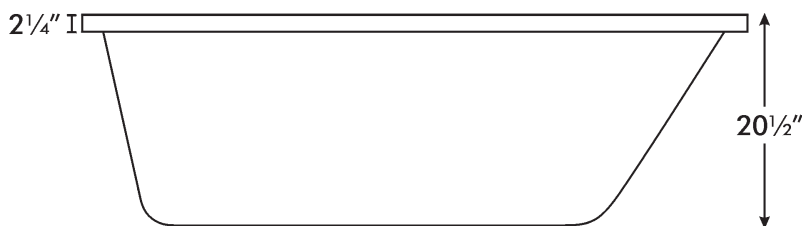

J-7 Bahia

6' Oval

69¹/₄ x 41³/₄ x 20¹/₂

1086 Highway 293
Cartersville, Georgia 30121
770-974-6974, fax 770-974-1048
www.jetstreamwhirlpools.com