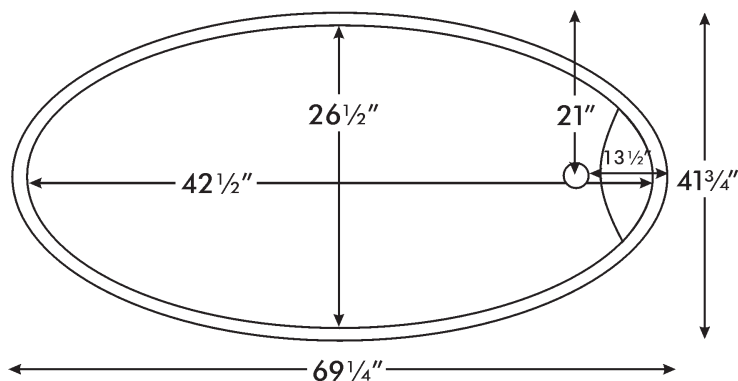

J-7 Bahia

6' Oval

69¹/₄ x 41³/₄ x 20¹/₂

1086 Highway 293
Cartersville, Georgia 30121
770-974-6974, fax 770-974-1048
www.jetstreamwhirlpools.com